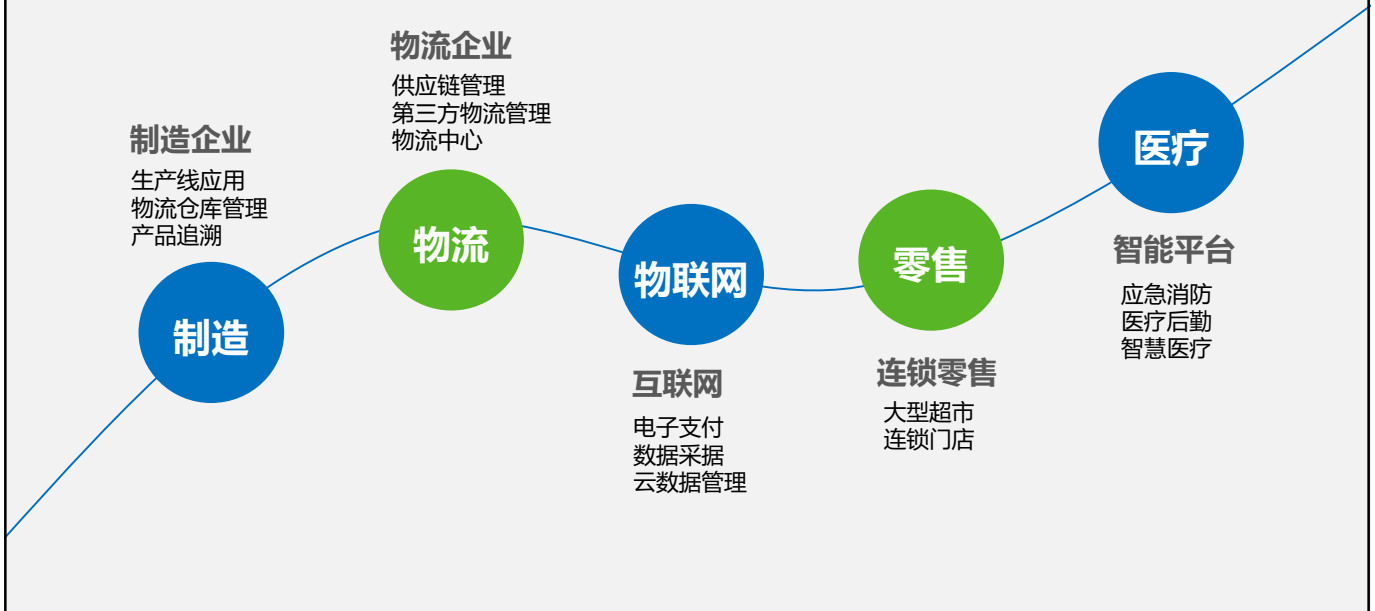

02

PART

解决方案