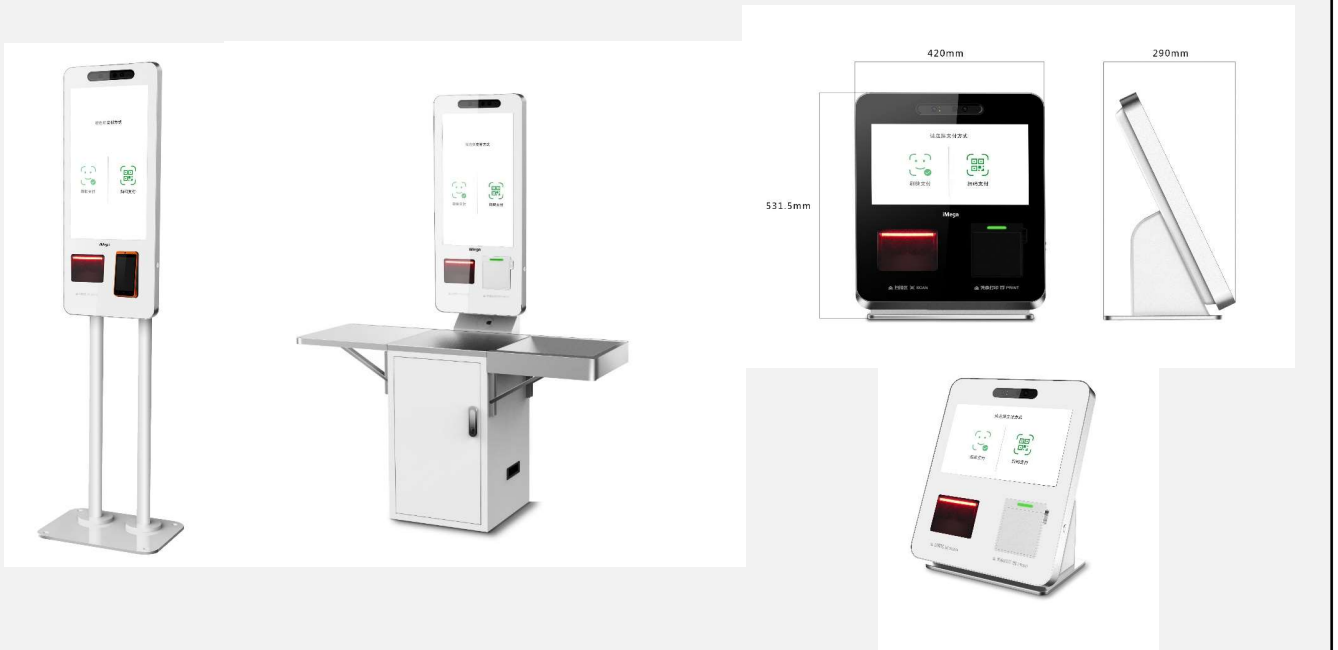

多种形态的智能自助扫码购设备