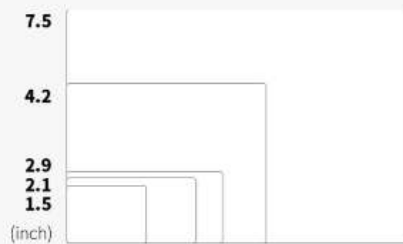

## 电子价签产品

• 屏幕颜色

- Stellar系列 黑/白
- Stellar系列 黑/白/红
- Stellar系列 黑/白/黄

• 屏幕大小